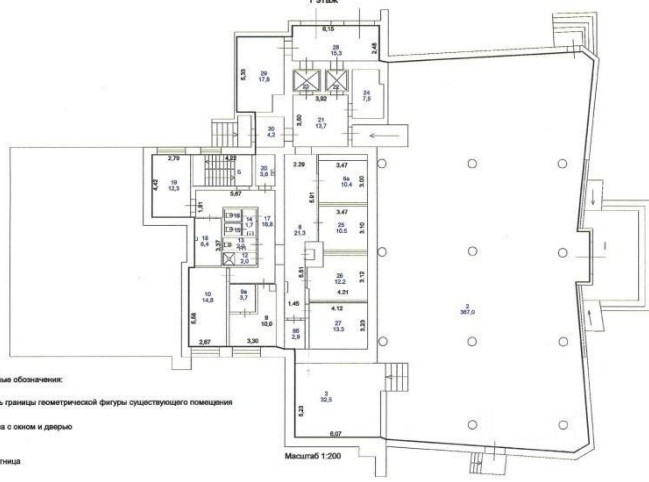

## РАСПОЛОЖЕНИЕ

- Помещение расположено, на первом этаже многоэтажного дома на первой линии домов.
- 250м от станции метро и МЦД Выхино.

## ОПИСАНИЕ

- Отличные рекламные возможности.
- Зона для разгрузки.
- Электрическая мощность 120 кВт.
- Витринное остекление.

## ПЛАНИРОВКА

Технический план помещения  
План этажа (части этажа)  
1 этаж

Технический план помещения  
План этажа (части этажа)  
Подвал

## ПЛОЩАДЬ

- Торговая площадь – 1069 кв.м.
- 619 кв.м – 1 этаж,  
450 кв.м – подвал.