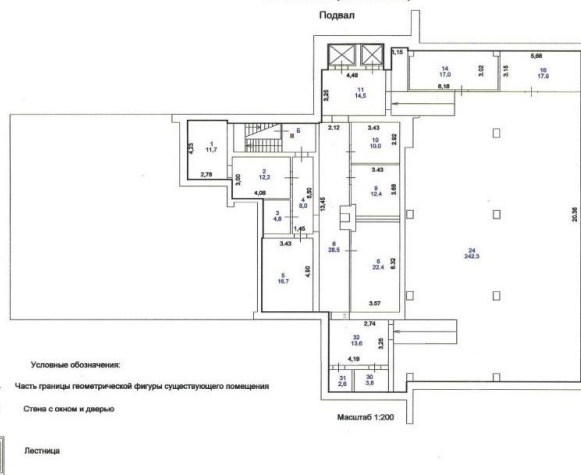

## РАСПОЛОЖЕНИЕ

- Помещение расположено, на первом этаже многоэтажного дома на первой линии домов.
- 250м от станции метро и МЦД Выхино.

## ОПИСАНИЕ

- Отличные рекламные возможности.
- Зона для разгрузки.
- Электрическая мощность 120 кВт.
- Витринное остекление.

## ПЛАНИРОВКА

Технический план помещения  
План этажа (части этажа)  
1 этаж

Технический план помещения  
План этажа (части этажа)  
Подвал

## ПЛОЩАДЬ

- Торговая площадь – 1069 кв.м.
- 619 кв.м – 1 этаж,  
450 кв.м – подвал.